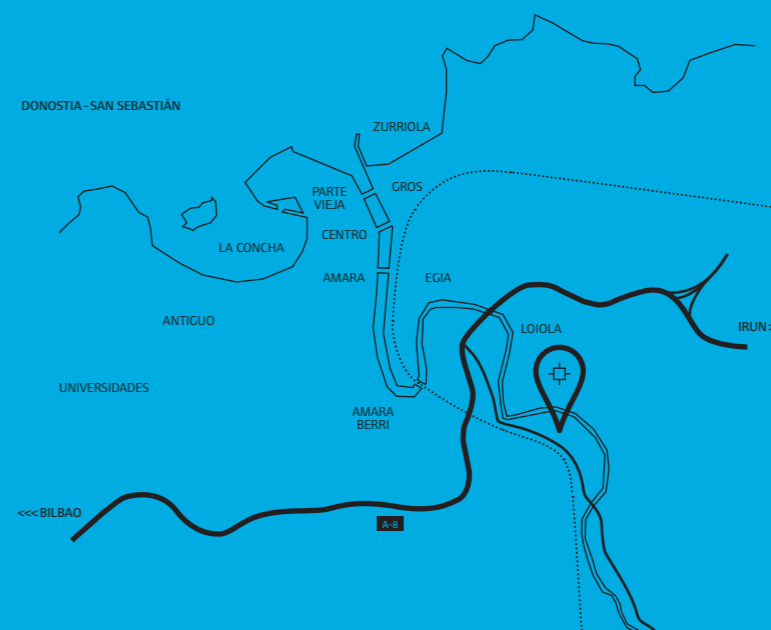

→ www.arteleku.net-en zentroak programatutako ekitaldiei buruzko informazio dago eskuragai, bai eta Artelekurekin elkarlanean aritzen diren proiektuek sortutako informazioa ere. Arteleku TV sekzioan zentroak programaturiko ekitaldien inguruan sortutako ikusentzunezko materiala dago eskuragai.

Ekitaldiei buruzko informazio gehiago jaso nahi baduzu boletín digitalera harpidetza egin ezazu web gunearen bitartez.

INFORMACIÓN GENERAL

Arteleku - Diputación Foral de Gipuzkoa es un centro de arte contemporáneo que impulsa prácticas artísticas culturales experimentales. Un lugar de apoyo al arte desde la perspectiva de generar e impulsar toda clase de propuestas que permitan una proyección externa, y, a su vez, se adscriban en un modo social, público y comunitario.

En → www.arteleku.net está accesible toda la información en torno a las actividades programadas por el centro, así como otra información generada a partir de la colaboración con otros proyectos. La sección Arteleku TV recoge todo el material audiovisual generado en torno a la programación ofrecida por el centro.

Para más información suscríbete al boletín de noticias a través de la página web.

Nola heldu | Cómo llegar

26 / Amara - Martutene → Txomin - Enea
A1 / Donostia - Hernani → Txomin - Enea

Renfe / Irun-Brinkola → Donostia - Loiola
Eusko Tren / Topo → Donostia - Loiola

A8 / Salida 5 → Martutene - Loiola

Informazioa - administrazioa | Información - administración | Dokumentazio Zentroa | Centro de Documentación

Astelehenetik ostiralera | de lunes a viernes
Ordutegia | Horario: 8:00 - 21:00
T 00 34 943 453 662 | F 00 34 943 462 256
arteleku@gipuzkoa.net

Astelehenetik ostiralera | de lunes a viernes
Ordutegia | Horario: 9:00 - 19:00
T 00 34 943 444 667 | F 00 34 943 462 256
garrillaga@gipuzkoa.net