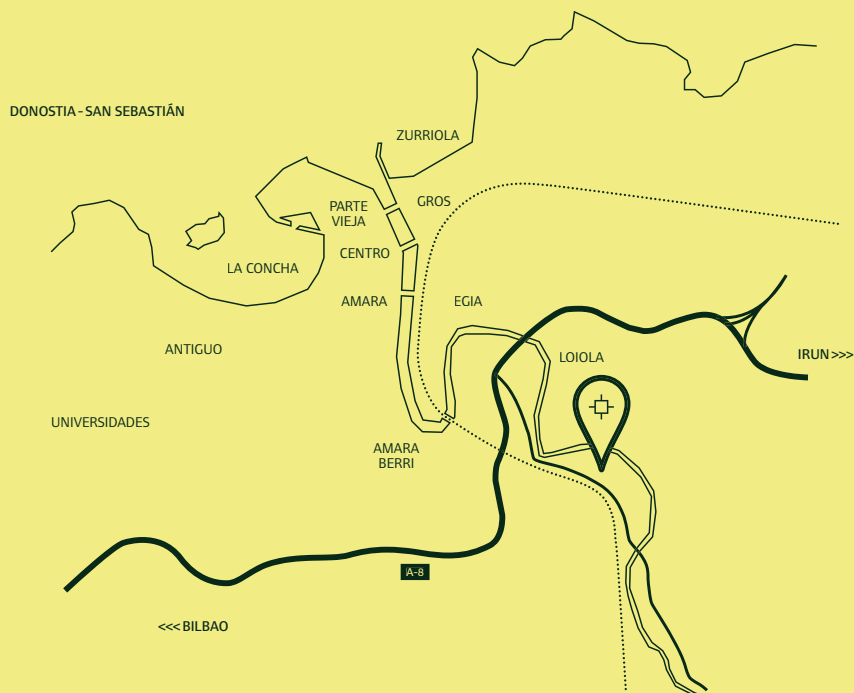

INFORMAZIO OROKORRA

Arteleku - Gipuzkoako Foru Aldundia, arte garaikide zentro bat da, jardute artistiko kultural esperimentalak bultzatzen dituena. Proiektzioa izango duten eta gure ingurunean era sozial, publiko eta komunitarioan errotu diren proposamen mota oro sortu eta sustatzeko xedez, artea bultzatzeko leku bat da.

→ www.arteleku.net en zentroak programatutako ekitaldien inguruko eta Artelekurekin elkarlanean aritzen diren proiektuek sortutako dokumentazioa dago eskuragarri.

INFORMACIÓN GENERAL

Arteleku - Diputación Foral de Gipuzkoa es un centro de arte contemporáneo que impulsa prácticas artísticas culturales experimentales. Un lugar de apoyo al arte desde la perspectiva de generar e impulsar toda clase de propuestas que permitan una proyección externa, y, a su vez, se adscriban en un modo social, público y comunitario.

En → www.arteleku.net está accesible toda la información en torno a las actividades programadas por el centro, así como la documentación generada mediante la colaboración con diferentes proyectos.

Nola heldu | Cómo llegar

26 / Amara - Martutene → Txomin - Enea
A1 / Donostia - Hernani → Txomin - Enea

Renfe / Irun-Brinkola → Donostia - Loiola
EuskoTren / Topo → Donostia - Loiola

A8 / Salida 5 → Martutene - Loiola

Informazioa - administrazioa | Información - administración

Astelehenetik ostiralera | de lunes a viernes
Ordutegia | Horario: 8:00 - 19:00
T 00 34 943 453 662 | F 00 34 943 462 256
arteleku@gipuzkoa.net

Dokumentazio Zentroa | Centro de Documentación

Astelehenetik ostiralera | de lunes a viernes
Ordutegia | Horario: 9:00 - 19:00
T 00 34 943 444 667 | F 00 34 943 462 256
garrillaga@gipuzkoa.net